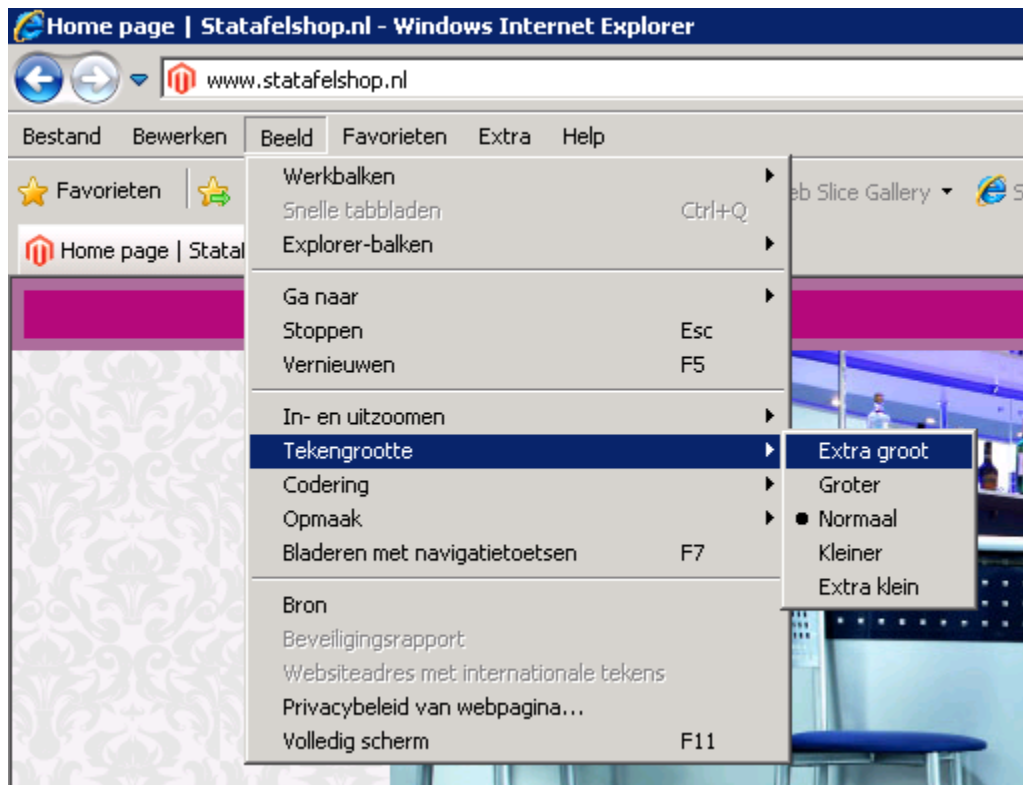

Internet Explorer

1. Kies in Internet Explorer in het menu bovenin voor 'Beeld'
2. Kies vervolgens voor 'Tekengrootte'
3. Op 'Normaal' moet de website goed leesbaar zijn. Wanneer u de teksten niet goed kunt lezen, kunt u hier kiezen voor 'Groter' of 'Extra groot'